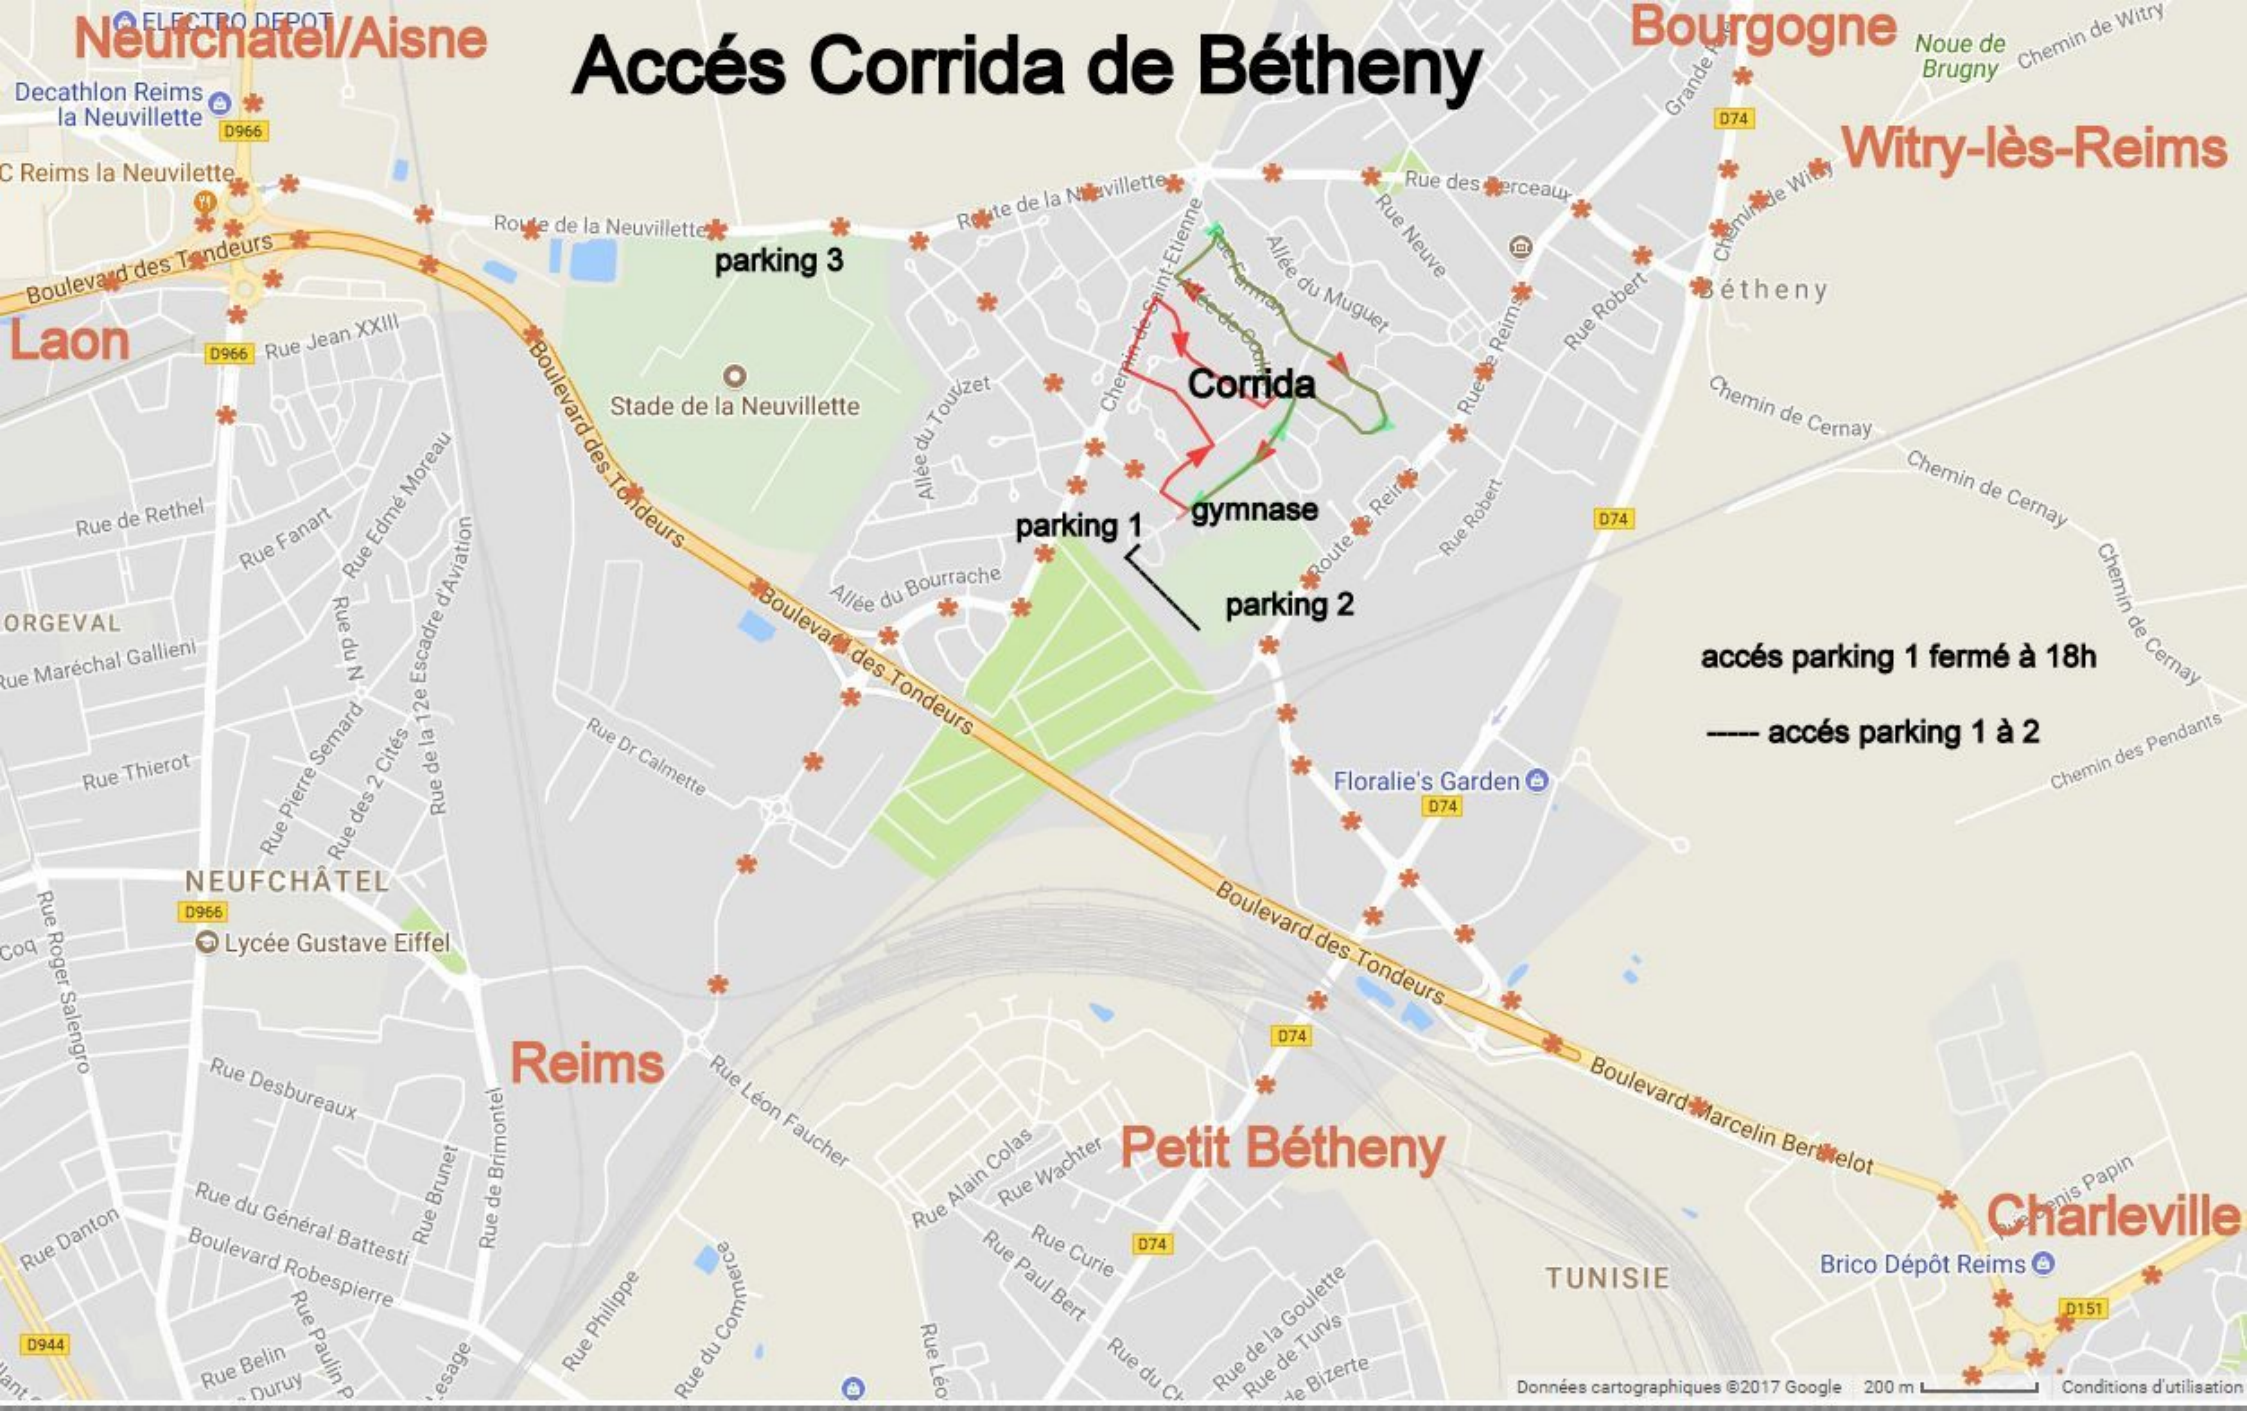

Accès Corrida de Bétheny

accès parking 1 fermé à 18h

— accès parking 1 à 2