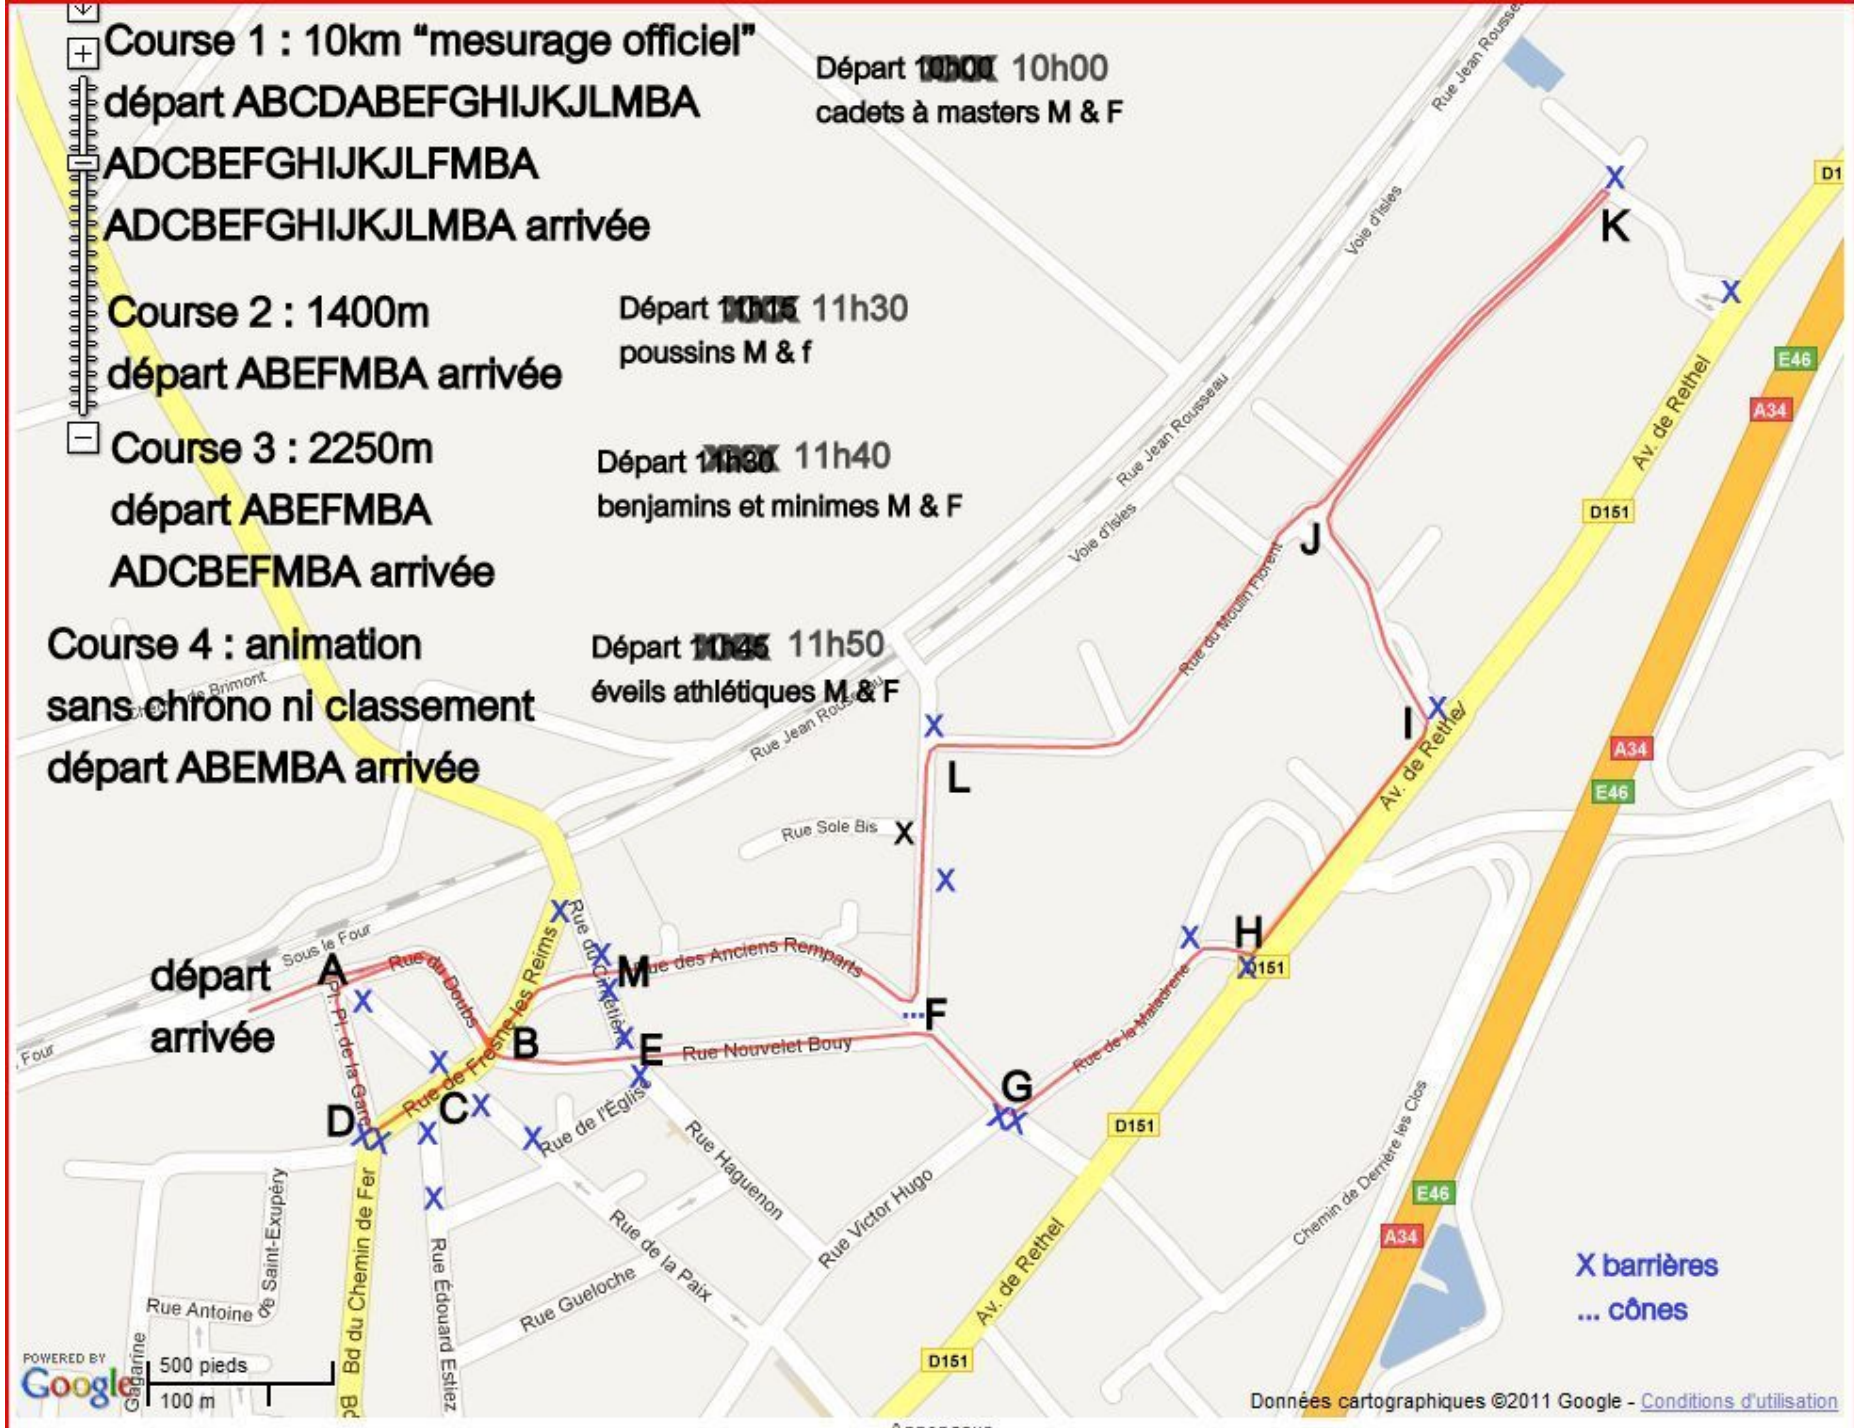

Course 1 : 10km "mesurage officiel"
 départ ABCDABEFGHIJKLMBA
 ADCBEFGHIJKJLFMBA
 ADCBEFGHIJKJLMBA arrivée

Départ ~~10h00~~ 10h00
 cadets à masters M & F

Course 2 : 1400m
 départ ABEFMBA arrivée

Départ ~~10h30~~ 11h30
 poussins M & f

Course 3 : 2250m
 départ ABEFMBA
 ADCBEFMBA arrivée

Départ ~~11h30~~ 11h40
 benjamins et minimes M & F

Course 4 : animation
 sans chrono ni classement
 départ ABEMBA arrivée

Départ ~~10h45~~ 11h50
 éveils athlétiques M & F

X barrières
 ... cônes

POWERED BY
 Google
 500 pieds
 100 m

Données cartographiques ©2011 Google - [Conditions d'utilisation](#)

Organisation de l'EFSRA Witry-lès-Reims

Label FFA Régional

10km Witry-lès-Reims