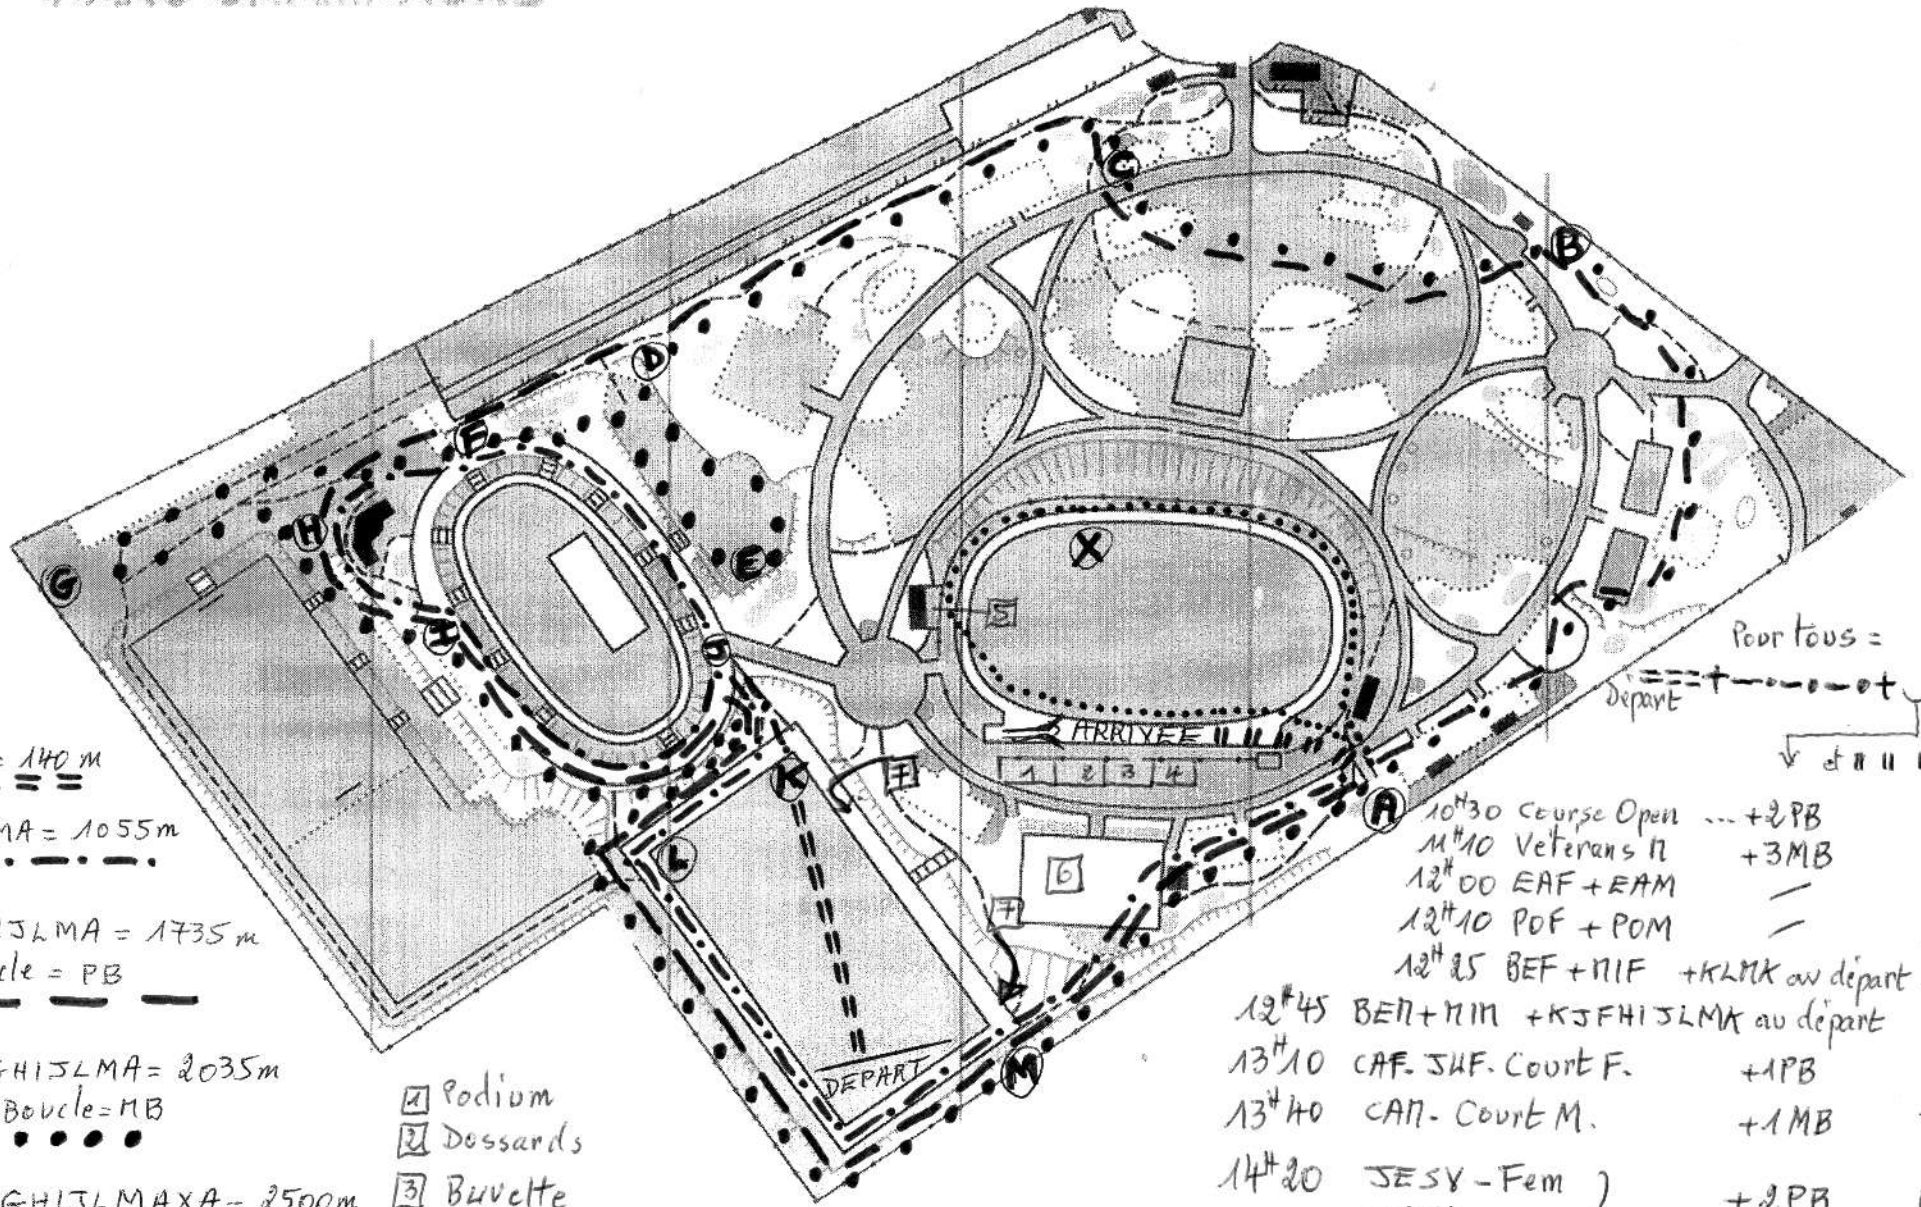

PARC CHAMPAGNE

Entrée

Départ - K = 140 m

KJFHJLMA = 1055 m

ABCDHFHJLMA = 1735 m

Petite Boucle = PB

ABCDEFGHJLMA = 2035 m

Moyenne Boucle = MB

ABCDEFGHJLMAXA = 2500 m

Grande Boucle = GB

A - Arrivée = 150 m

" " " "

- 1 Podium
- 2 Dossards
- 3 Buvette
- 4 Médical
- 5 Secrétariat
- 6 Tentes clubs
- 7 Accès Athlètes

Pour tous =

depart + - - - - +

↓ et ↑ Arrivée