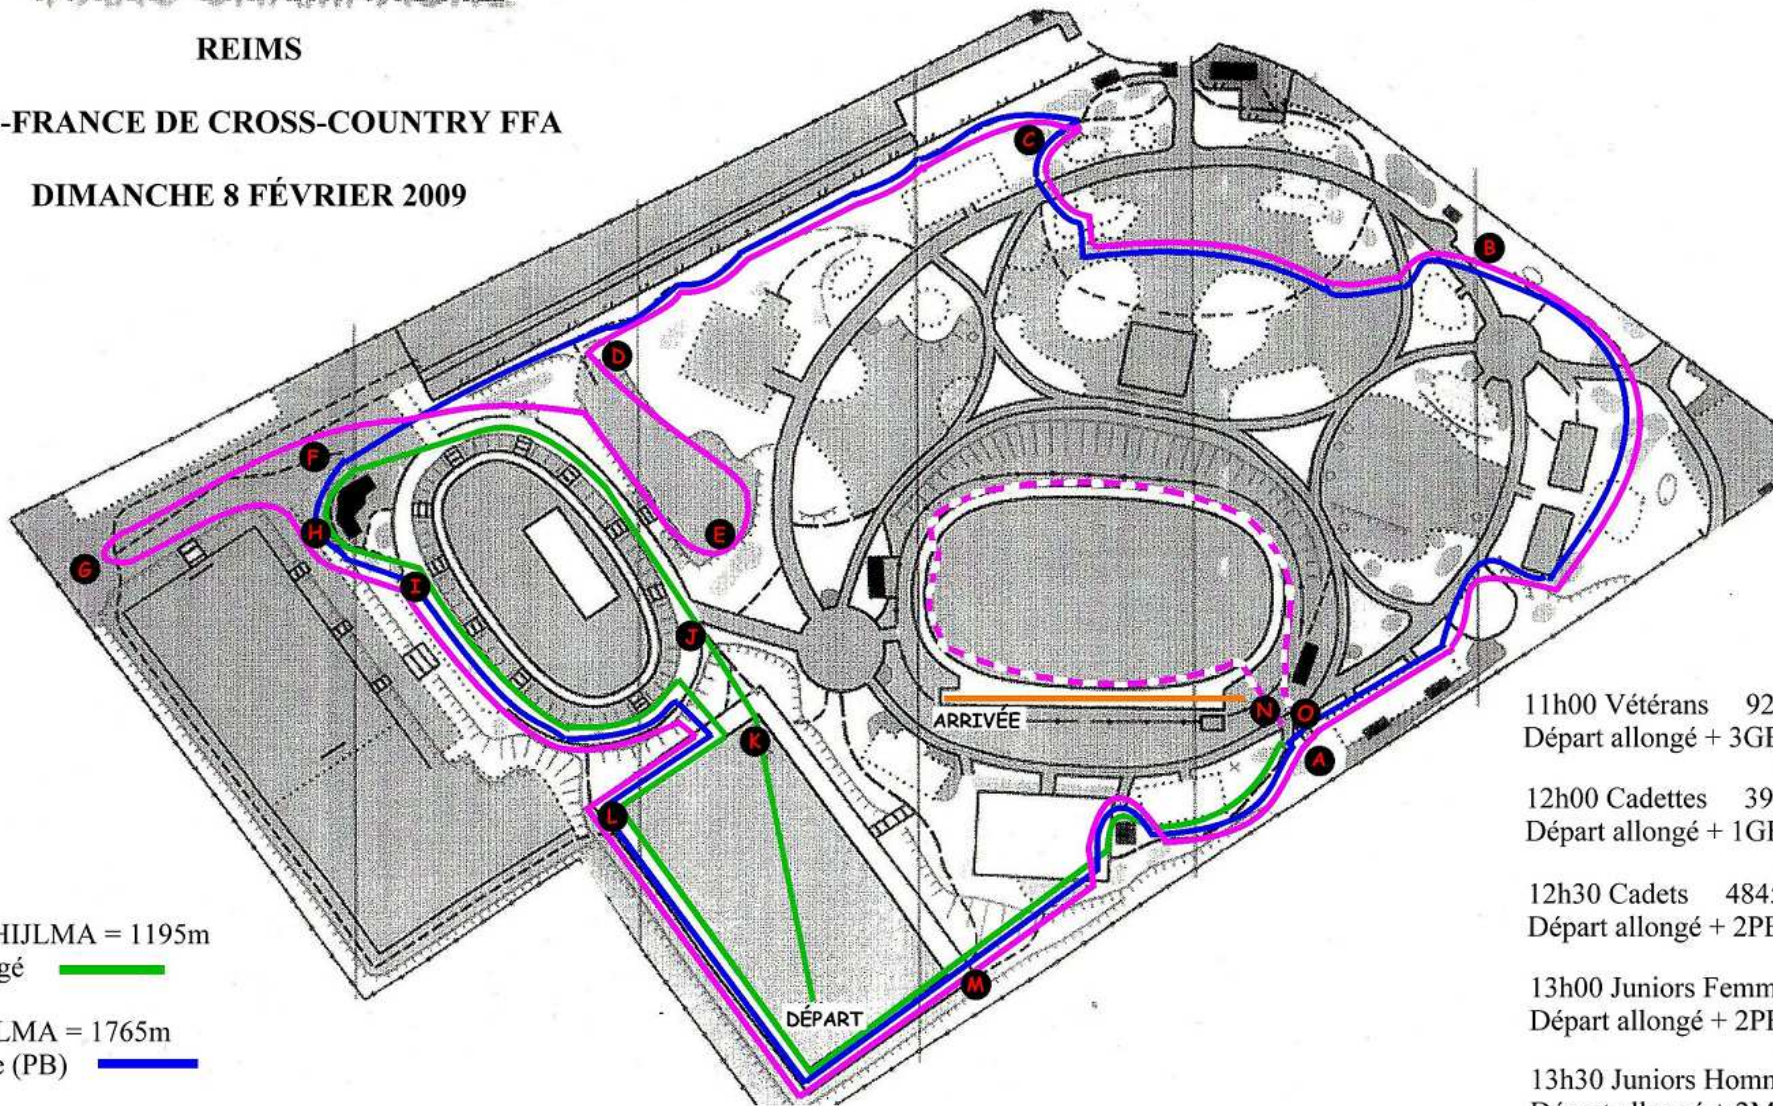

PARC CHAMPAGNE

REIMS

PRÉ-FRANCE DE CROSS-COUNTRY FFA

DIMANCHE 8 FÉVRIER 2009

Départ-KJFHJLMA = 1195m
Départ allongé 

ABCDHFHJLMA = 1765m
Petite boucle (PB) 

ANOBCDFHJLMA = 2235m
Moyenne boucle (MB) 

ANOBCDEFGHJLMA = 2650m
Grande boucle (GB) 

ANO = 470m 

AN = 40m

N-Arrivée = 80m 

11h00 Vétérans 9265m
Départ allongé + 3GB + Arrivée

12h00 Cadettes 3965m
Départ allongé + 1GB + Arrivée

12h30 Cadets 4845m
Départ allongé + 2PB + Arrivée

13h00 Juniors Femmes 4845m
Départ allongé + 2PB + Arrivée

13h30 Juniors Hommes 5785m
Départ allongé + 2MB + Arrivée

14h10 Cross Court Femmes 3080m
Départ allongé + 1PB + Arrivée

14h30 Cross Court Hommes 3965m
Départ allongé + 1GB + Arrivée

15h00 Esp-Sen-Vet Femmes 6615m
Départ allongé + 2GB + Arrivée

15h45 Esp-Sen Hommes 11030m
Départ allongé + 1PB + 3GB + Arrivée